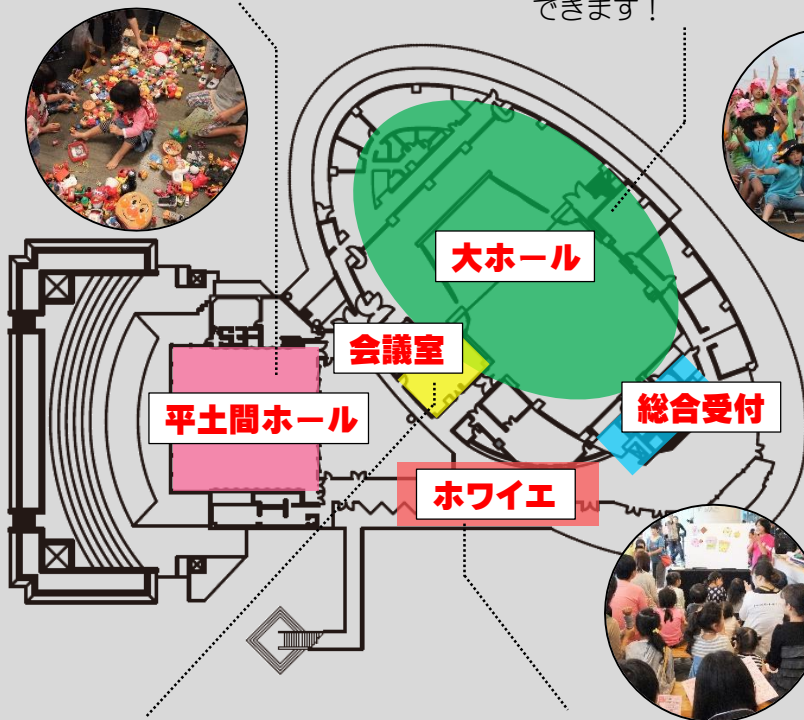

あず Navi

視聴覚教材センターだより

2017.09
(No.466)

みる、きく、まなぶ。こころにとどく。

いよいよ開催！ あずなびあまつり

えずこホール・はねっこアリーナ全館を使って開催する「あずなびあまつり」。昨年は2,000人を超える方々にお越しいただきました！今年も視聴覚教材・機材を使ったコーナーやかえっこバザールはもちろん、新企画のブースもたくさん用意しています。いらなくなったおもちゃを持って、みんな来てケロ～！

かえっこバザール <平土間ホール>

おかねのいらない子どものおもちゃ市場。各コーナーをまわって集めたポイントでほしいおもちゃをGETしよう！

気分は俳優！

キラキラステージ体験 <大ホール>

仙南地域の児童劇団「AZ9ジュニア・アクターズ」と一緒にステージに上がって演劇&ダンスを体験できます！

楽器・ダンス・ニュースポーツ

体験コーナー <メインアリーナ>

普段触れる機会の少ない楽器やニュースポーツの体験ができます♪

懐かしの16ミリフィルム上映会

あずなびあ屋敷 <会議室>

去年よりもパワーアップした空間でアニメ上映。大人も子どもも楽しめる仕掛けがいっぱい！

パネルシアター・

紙しばい上映会 <ホワイエ>

児童館の先生たちやボランティアの方々による上映会。テンポよく進むストーリーに、どんどん引き込まれてしまいます。

映ってるものなあ～んだ？

キャラクター当てクイズ <研修室>

活動日

9月18日(月・祝)

- ・午前9時～午後5時頃
- ・えずこホール

一緒にあずなびあまつりの運営をお手伝いいただける方を募集しています。

あずなびあ(仙南地域広域行政事務組合 視聴覚教材センター)

あずなびあ【AZnavia】：AZ9とnavigationとaudio-visualからの造語。仙南地域に視聴覚教材・機材の各種活用方法をナビゲートし、その新しい可能性を探る機関との意味を込め名付けられました。また、viaには「...を経て、...経由で」の意味があることから、教材センターを経由して仙南地域の情報が集約発信されていくというイメージも表現しています。