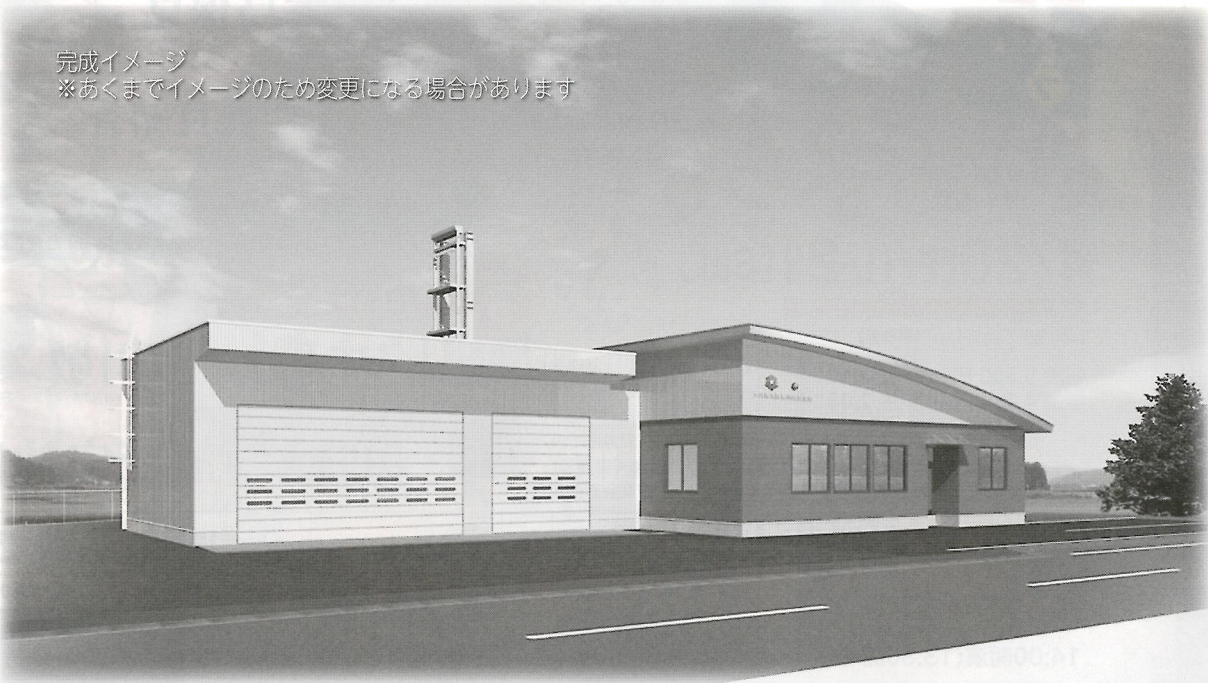

白石消防署蔵王出張所及び大河原消防署川崎出張所の庁舎建設について

4月から「白石消防署蔵王出張所」及び「大河原消防署川崎出張所」の庁舎建設工事が始まります。

両庁舎とも建設から35年以上を経過し、老朽化が著しく、防災拠点としての機能が十分に発揮されにくい状況にあり、更に、先の東日本大震災で建物に被害を受け、消防庁舎として大きな危険を抱えている状況のため、平成25年4月供用開始に向け、消防庁舎を建て替えるものです。

新たに建設する消防庁舎は、停電時に庁舎機能を維持するための非常用発電設備の設置や大地震時に庁舎倒壊の危険性を低くするため、庁舎を平屋建てにするなど、大規模災害に対応したものとなります。

完成イメージ
※あくまでイメージのため変更になる場合があります

大河原消防署川崎出張所

【概要】

延べ面積：393.12平方メートル
建築物内訳
事務室、会議室、出動準備室、救急用洗浄消毒室、食堂、仮眠室、浴室、車庫等

白石消防署蔵王出張所

【概要】

延べ面積：453.68平方メートル
建築物内訳
事務室、危険物貯蔵所、出動準備室、救急用洗浄消毒室、食堂、仮眠室、浴室、車庫等

※概要は、現在予定されている内容のため、変更となる場合があります。