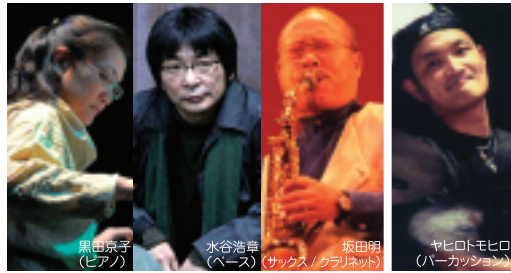

花、吹雪く季節。  
新たな感動が芽吹き出す。

主催事業

開催のお知らせ

人と感動に出逢える場所、えぞこホール。

スペシャルライブvol.1  
坂田明トリオ+1

◎平土間ホール

6月4日[金] 19時00分開演(18時00分開場)

坂田明率いるミュージックシーン最前線の音楽家たちによるスペシャルライブ。限りなく熱く、深く優しく、そしてときに切なく…。これほど心を動かす音がほかにあるだろうか。