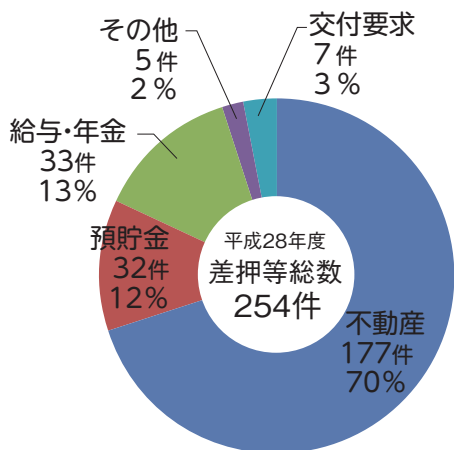

【問い合わせ先】仙南夜間初期急患センター

☎0224-51-9986 (午後6時45分～午後9時30分)

※1「医療機関の機能分担」推進のため、200床以上の病院においてほかの保険医療機関等からの紹介なしに受診した場合、初診料以外に各病院で定められた金額をいただく制度です。(例えば、みやぎ県南中核病院の場合、1,620円追加請求されます。)

※2 医療機関が表示する診療時間外(概ね午前6時～午前8時、午後6時～午後10時)に受診すると、通常の診療費用のほかに、時間外加算が請求されます。

宮城県おとな 救急電話相談

平成29年10月より **宮城県おとな救急電話相談**が始まりました。

宮城県おとな救急電話相談とは、休日・夜間の急な病気やけがについて、医療スタッフから受診の必要性や対処方法などの助言、医療機関の案内を受けることができる電話サービスとなります。

☎ 電話番号

プッシュ回線・携帯電話 **#7119**
プッシュ回線以外・PHS

022-706-7119

① 対応時間

平日 午後7時～翌朝午前8時
土曜日 午後2時～翌朝午前8時
日・祝日 24時間

お子さんの急な発熱やけがに迷った場合は、こども夜間安心コール「#8000」毎日午後7時～翌朝午前8時に電話をしてください。

【問い合わせ先】宮城県医療政策課 ☎022-211-2622

滞納整理課設置から12年目となる平成28年度は378件(滞納額3億5282万円)の移管を受け、滞納者からの自主納付のほか、差押・公売を中心とした滞納処分を行ったことにより、1億2430万円を徴収しました。12年間の累計徴収額は12億8400万円に達しています。