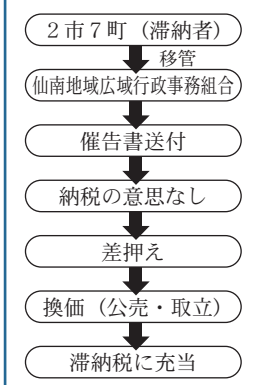

仙南夜間初期急患センター 診療対象者拡大のお知らせ

当センターは、平日の夜間に、住民のみなさまが安心して医療を受けられる体制を整備するとともに、重症患者を対象とする救急病院の負担を軽減することを目的に、みやぎ県南中核病院の敷地内に開院しています。

今まで診療対象者については、高校生以上としておりましたが、平成29年9月1日より中学生以上といたしました。

急な発熱や腹痛などで身体の具合が悪いと感じましたら、医療機関が診療時間外となる平日の夜間に診療を行っていますので、当センターをぜひご利用ください。なお、「選定療養費」※1と「時間外加算」※2はかかりません。

診療日	月曜日～金曜日(土・日曜日、祝日、12月29日～1月3日を除く)
受付時間	午後6時45分～午後9時30分まで
診療科目	内科(中学生以上のかた)
	- 小学生までのかたは受診できませんので、ご注意ください。 - 自家用車やタクシーなどを利用して、受診できるかたが対象です。

【問い合わせ先】仙南夜間初期急患センター

☎0224-51-9986 (午後6時45分～午後9時30分)

※1「医療機関の機能分担」推進のため、200床以上の病院においてほかの保険医療機関等からの紹介なしに受診した場合、初診料以外に各病院で定められた金額をいただく制度です。(例えば、みやぎ県南中核病院の場合、1,620円追加請求されます。)

※2 医療機関が表示する診療時間外(概ね午前6時～午前8時、午後6時～午後10時)に受診すると、通常の診療費用のほかに、時間外加算が請求されます。

宮城県おとな 救急電話相談

平成29年10月より **宮城県おとな救急電話相談**が始まりました。

宮城県おとな救急電話相談とは、休日・夜間の急な病気やけがについて、医療スタッフから受診の必要性や対処方法などの助言、医療機関の案内を受けることができる電話サービスとなります。

☎ 電話番号

プッシュ回線・携帯電話 **#7119**
プッシュ回線以外・PHS

022-706-7119

① 対応時間

平日 午後7時～翌朝午前8時
土曜日 午後2時～翌朝午前8時
日・祝日 24時間

お子さんの急な発熱やけがに迷った場合は、こども夜間安心コール「#8000」毎日午後7時～翌朝午前8時に電話をしてください。

【問い合わせ先】宮城県医療政策課 ☎022-211-2622

滞納整理課設置から12年目となる平成28年度は378件(滞納額3億5282万円)の移管を受け、滞納者からの自主納付のほか、差押・公売を中心とした滞納処分を行ったことにより、1億2430万円を徴収しました。12年間の累計徴収額は12億8400万円に達しています。

平成28年度は
1億2430万円を徴収

当組合では、市町税(国民健康保険税を含む)滞納額の縮減と税負担の公平性確保のため、滞納税の徴収体制を強化することを目的として、平成17年度から滞納整理課を設置し、滞納整理事務の一部を共同で処理しています。

滞納整理課からのお知らせ

TEL 0224-52-2632
FAX 0224-52-2621

**高額・悪質滞納者は
強制徴収**

当課では仙南2市7町から移管を受けた高額・悪質な滞納案件について、滞納者の財産等を調査のうえ、担保(抵当権設定等)を徴しての自主納付に加えて、給与・年金、預貯金、生命保険、家賃等の債権や不動産の差押、差押財産の公売(一般公売・インターネット公売)などの滞納税を強制的に徴収する滞納処分を行い、滞納額の縮減に努めています。

**税は自主納付が
基本です**