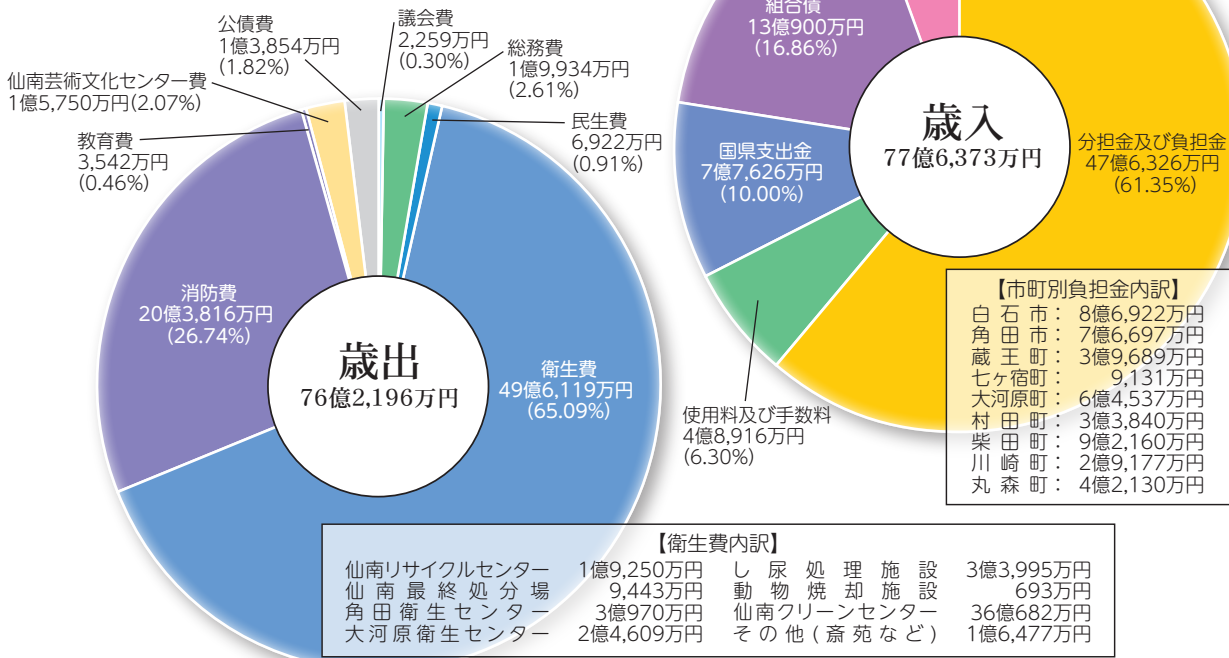

▲第24回公演『村田スカイマーズ 奥州蛇藤伝説2017』

平成30年2月11日(日)・12日(月・休)

14:00 開演 (13:30 開場)

会場：えずこホール(仙南芸術文化センター) 大ホール

チケット

全席自由/前売(税込) 一般:1,000円 U-24:600円 親子ペア:1,400円

※当日券は各200円増し。チケットのお求めは、えずこホール(TEL:0224-52-3004)まで。

決算 報告

平成29年10月30日に開かれた第236回組合議会定例会において、平成28年度決算が認定されましたので、概要をお知らせします。

歳入総額 77億6,373万円
(前年度 129億4,135万円)

歳出総額 76億2,196万円
(前年度 127億1,945万円)

平成28年度の主な事業

滞納整理事業

構成市町から悪質・高額滞納案件などを引き受け、差押えや不動産公売により、1億2,430万円を徴収しました。

仙南クリーンセンター整備事業