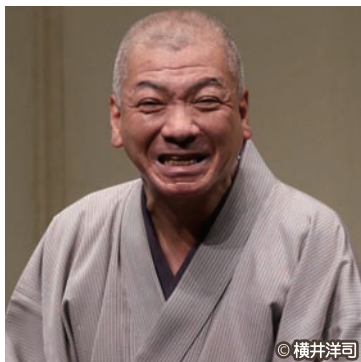

主催事業

お知らせ

すべての人に感動を。

2017/ 12/10 [日] 19:00～ 平土間ホール

参加費/2,000円 (見学のみ1,000円) *要申込み
マドンナとも共演、伝説のダンスユニット「はむつんサーブ」によるワークショップ&ショー!

©横井洋司

えずこ寄席 2018
入船亭扇遊 独演会

2018/ 2/17 [土] ①14:00開演 ②18:00開演 平土間ホール

チケット [全席指定] 一般 2,500円 U-24 1,250円 ※4歳未満のお子さまのご入場はご遠慮ください。

毎年大人気のえずこ寄席。今回は、独特の味わいで古典落語を表現する実力派、入船亭扇遊が登場。表情豊かな演技、軽快なテンポと爽やかな語り口をご堪能ください。

参加者募集! 楽しくアート活動!

えずこホールでは、さまざまな表現アート活動を住民の皆さんが集い、楽しく行っています。あなたもチャレンジをしてみませんか?